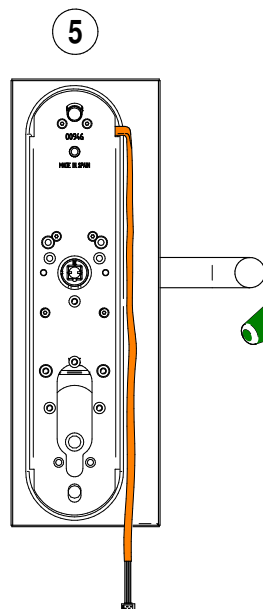

# Installation guide Ei6xxxGD...

Selection of Handing

**SALTO**  
inspired access

- Reverse Models (RR) (LR), only compatible for glass frames**
- (E) - Modelos reversos (RR) (LR), sólo compatibles para marcos de cristal
  - (D) - Auswärtsöffnende Versionen (RR) (LR), nur mit Glasrahmen kompatibel (Ganzglas Anlagen)
  - (F) - Modeles inversés (RR) (LR), uniquement pour cadres en verre
  - (I) - Modello inverso (RR) (LR), compatibile solo con strutture in cristallo

- SELECT HANDING**
- (E) -SELECCIONE MANO
  - (D) -DRÜCKERRICHTUNG WÄHLEN
  - (F) -CHOISIR LE SENS DE LA POIGNÉE
  - (I) -SELEZIONARE MANO

**Eng Strike plates for steel or wooden frames**

- Ⓔ *Cerraderos para marcos metálicos o de madera*
- Ⓓ Schliessbleche für Metall- oder Holzrahmen
- Ⓕ *Gâche pour encadrement métalliques ou en bois*
- Ⓘ Incontri per telaio in legno o in metallo