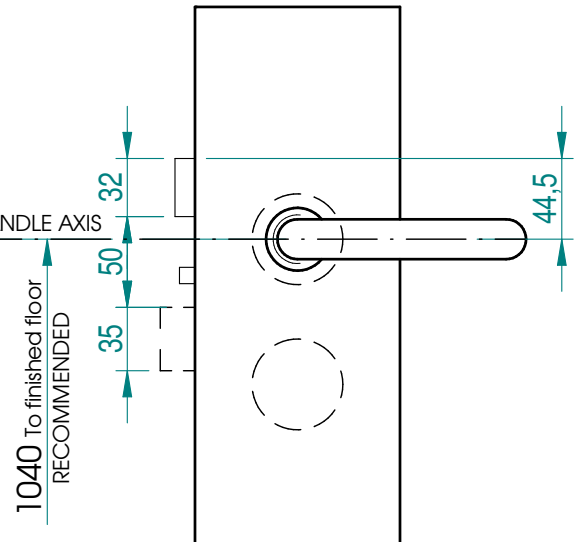

# Installation guide Ei6xxxGD...

Selection of Handing

**SALTO**  
inspired access

- Reverse Models (RR) (LR), only compatible for glass frames**
- (E) - Modelos reversos (RR) (LR), sólo compatibles para marcos de cristal
  - (D) - Auswärtsöffnende Versionen (RR) (LR), nur mit Glasrahmen kompatibel (Ganzglas Anlagen)
  - (F) - Modeles inversés (RR) (LR), uniquement pour cadres en verre
  - (I) - Modello inverso (RR) (LR), compatibile solo con strutture in cristallo

- SELECT HANDING**
- (E) -SELECCIONE MANO
  - (D) -DRÜCKERRICHTUNG WÄHLEN
  - (F) -CHOISIR LE SENS DE LA POIGNÉE
  - (I) -SELEZIONARE MANO

**Eng Strike plates for steel or wooden frames**

- Ⓔ *Cerraderos para marcos metálicos o de madera*
- Ⓓ Schliessbleche für Metall- oder Holzrahmen
- Ⓕ *Gâche pour encadrement métalliques ou en bois*
- Ⓘ Incontri per telaio in legno o in metallo