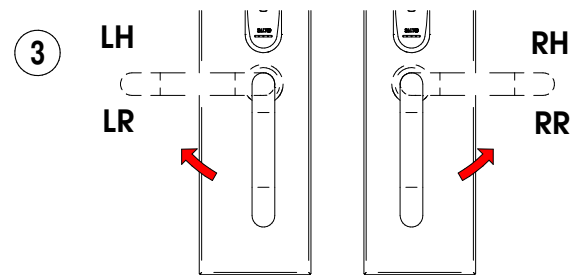

# Installation guide Ei6xxxGD...

Selection of Handing

**SALTO**  
inspired access

- Reverse Models (RR) (LR), only compatible for glass frames**
- (E) - Modelos reversos (RR) (LR), sólo compatibles para marcos de cristal
  - (D) - Auswärtsöffnende Versionen (RR) (LR), nur mit Glasrahmen kompatibel (Ganzglas Anlagen)
  - (F) - Modeles inversés (RR) (LR), uniquement pour cadres en verre
  - (I) - Modello inverso (RR) (LR), compatibile solo con strutture in cristallo