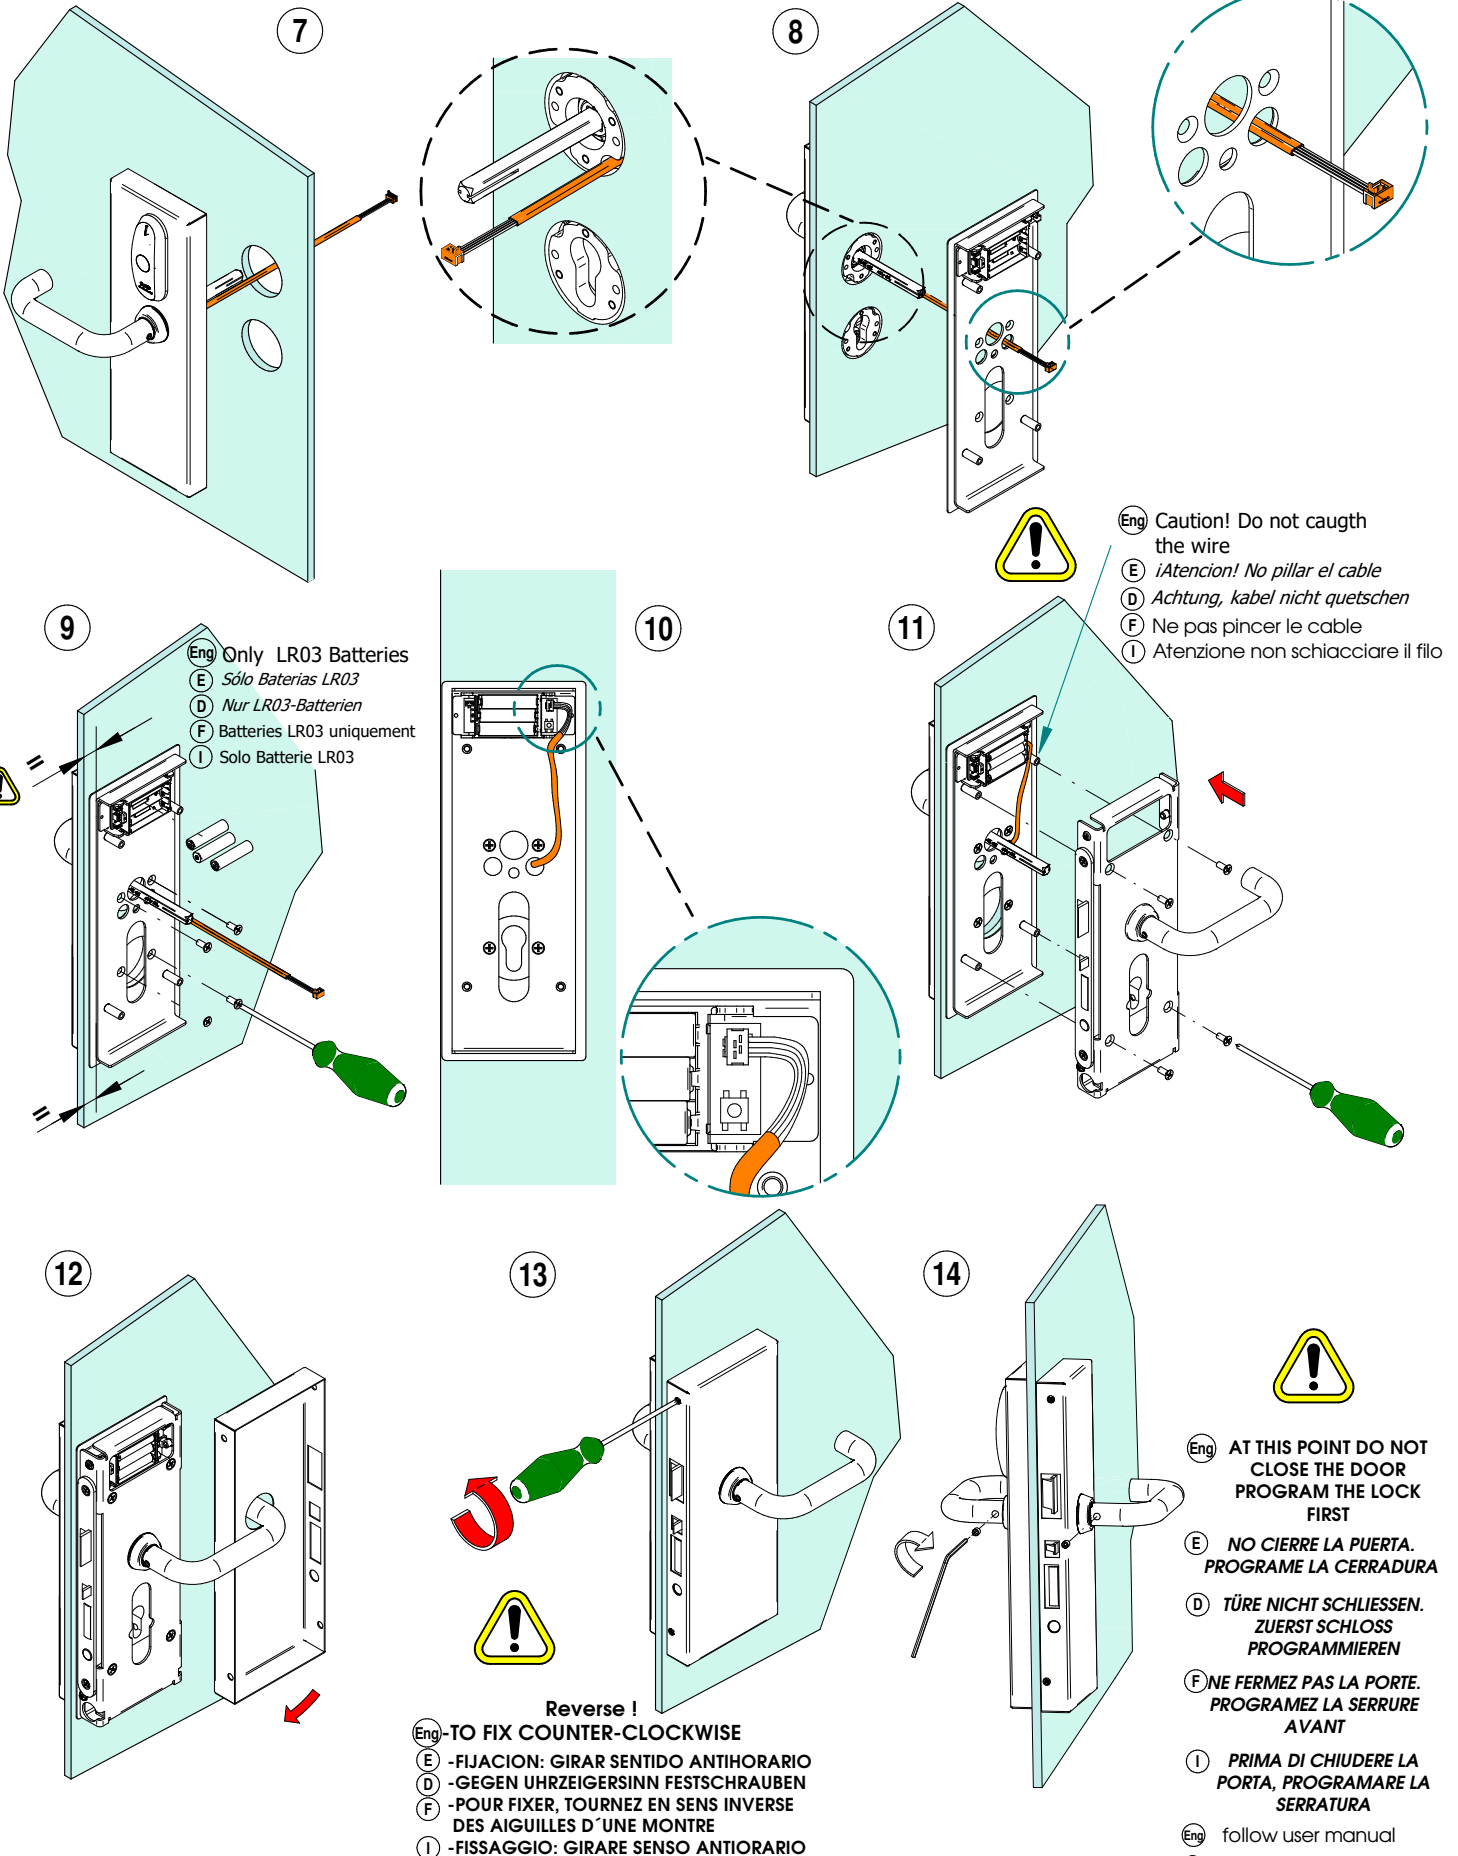

# Installation guide Ei6xxxGD...

Selection of Handing

**SALTO**  
inspired access

- Reverse Models (RR) (LR), only compatible for glass frames**
- (E) - Modelos reversos (RR) (LR), sólo compatibles para marcos de cristal
  - (D) - Auswärtsöffnende Versionen (RR) (LR), nur mit Glasrahmen kompatibel (Ganzglas Anlagen)
  - (F) - Modeles inversés (RR) (LR), uniquement pour cadres en verre
  - (I) - Modello inverso (RR) (LR), compatibile solo con strutture in cristallo

- SELECT HANDING**
- (E) -SELECCIONE MANO
  - (D) -DRÜCKERRICHTUNG WÄHLEN
  - (F) -CHOISIR LE SENS DE LA POIGNÉE
  - (I) -SELEZIONARE MANO

**Eng Strike plates for steel or wooden frames**

- Ⓔ *Cerraderos para marcos metálicos o de madera*
- Ⓓ Schliessbleche für Metall- oder Holzrahmen
- Ⓕ *Gâche pour encadrement métalliques ou en bois*
- Ⓘ Incontri per telaio in legno o in metallo