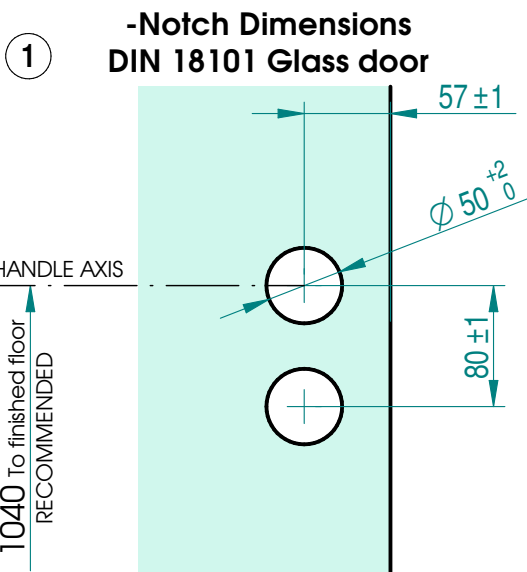

# Installation guide Ei6xxxGD...

**SALTO**  
inspired access

- (Eng) Installation guide
- (E) Guía de instalación
- (D) Montageanleitung
- (F) Guide d'installation
- (I) Guida all'installazione

Ei 650 m GD IM t h h r series  
Ei 654 m GD IM t h h r  
Ei 6P0 m GD IM t h h r

**(Eng)** AT THIS POINT DO NOT CLOSE THE DOOR PROGRAM THE LOCK FIRST  
follow user manual  
**(E)** En este punto no cierre la puerta, programe primero la cerradura  
Consulte el manual del usuario

- (Eng)** \* Only Wireless model
- (E)** \* Sólo modelo wireless
- (D)** \* Nur bei Wireless-Modellen
- (F)** \* Uniquement sur Wireless
- (I)** \* Solo modello wireless

# Installation guide Ei6xxxGD...

Selection of Handing

**SALTO**  
inspired access

- Reverse Models (RR) (LR), only compatible for glass frames**
- (E) - Modelos reversos (RR) (LR), sólo compatibles para marcos de cristal
  - (D) - Auswärtsöffnende Versionen (RR) (LR), nur mit Glasrahmen kompatibel (Ganzglas Anlagen)
  - (F) - Modeles inversés (RR) (LR), uniquement pour cadres en verre
  - (I) - Modello inverso (RR) (LR), compatibile solo con strutture in cristallo