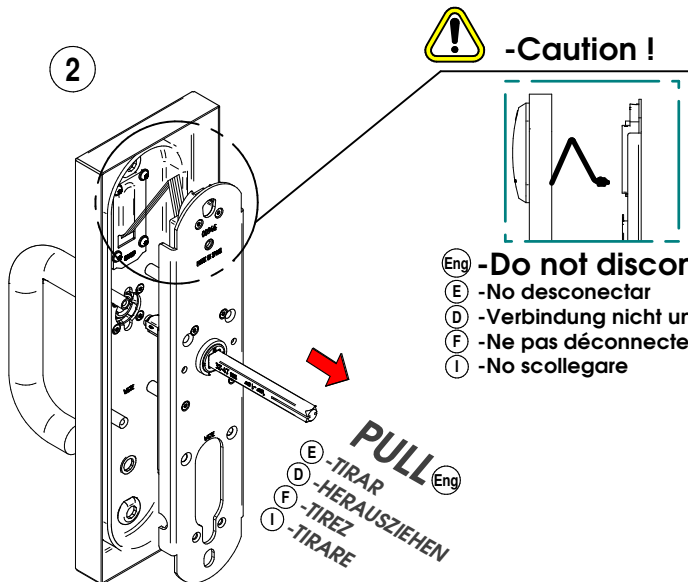

**\* NOTA:**  
Este aparato cumple con la norma FCC apartado 15. Esta operación está sujeta a las siguientes dos condiciones: (1) El aparato no debe de producir interferencias perjudiciales, y (2) este aparato debe procesar cualquier interferencia recibida, incluidas interferencias que puedan causar funcionamientos no deseados.  
Nota: Este aparato ha sido testado y cumple con los requisitos para dispositivos digitales Clase A, conforme con la parte 15 de las normas FCC. Estos requisitos están establecidas para asegurar una protección razonable contra las interferencias perjudiciales cuando el dispositivo se utiliza en ámbitos comerciales. Este dispositivo, genera, utiliza, y puede producir energía de radiofrecuencia, y si no se instala y utiliza de acuerdo a las normas establecidas en sus manuales, puede producir interferencias negativas para la comunicación por radiofrecuencia. La utilización de este dispositivo en un entorno residencial puede generar interferencias negativas por lo cual el usuario debe, él mismo adecuar su uso correcto.

# Installation guide Ei6xxxGD...

Selection of Handing

**SALTO**  
inspired access

- Reverse Models (RR) (LR), only compatible for glass frames**
- (E) - Modelos reversos (RR) (LR), sólo compatibles para marcos de cristal
  - (D) - Auswärtsöffnende Versionen (RR) (LR), nur mit Glasrahmen kompatibel (Ganzglas Anlagen)
  - (F) - Modeles inversés (RR) (LR), uniquement pour cadres en verre
  - (I) - Modello inverso (RR) (LR), compatibile solo con strutture in cristallo

- SELECT HANDING**
- (E) -SELECCIONE MANO
  - (D) -DRÜCKERRICHTUNG WÄHLEN
  - (F) -CHOISIR LE SENS DE LA POIGNÉE
  - (I) -SELEZIONARE MANO

**Eng Strike plates for steel or wooden frames**

- Ⓔ *Cerraderos para marcos metálicos o de madera*
- Ⓓ Schliessbleche für Metall- oder Holzrahmen
- Ⓕ *Gâche pour encadrement métalliques ou en bois*
- Ⓘ Incontri per telaio in legno o in metallo