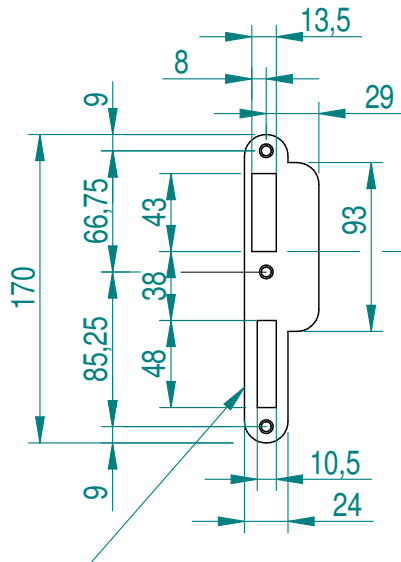

# Installation guide Ei6xxxGD...

Selection of Handing

**SALTO**  
inspired access

- Reverse Models (RR) (LR), only compatible for glass frames**
- (E) - Modelos reversos (RR) (LR), sólo compatibles para marcos de cristal
  - (D) - Auswärtsöffnende Versionen (RR) (LR), nur mit Glasrahmen kompatibel (Ganzglas Anlagen)
  - (F) - Modeles inversés (RR) (LR), uniquement pour cadres en verre
  - (I) - Modello inverso (RR) (LR), compatibile solo con strutture in cristallo

- SELECT HANDING**
- (E) -SELECCIONE MANO
  - (D) -DRÜCKERRICHTUNG WÄHLEN
  - (F) -CHOISIR LE SENS DE LA POIGNÉE
  - (I) -SELEZIONARE MANO

**Eng Strike plates for steel or wooden frames**

- Ⓔ *Cerraderos para marcos metálicos o de madera*
- Ⓓ Schliessbleche für Metall- oder Holzrahmen
- Ⓕ *Gâche pour encadrement métalliques ou en bois*
- Ⓘ Incontri per telaio in legno o in metallo