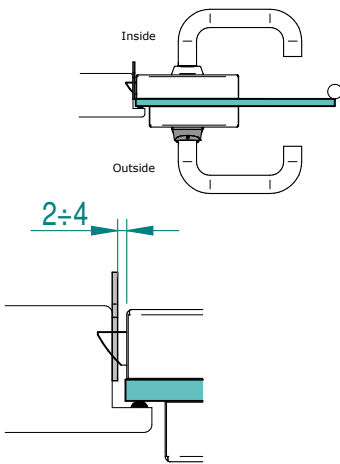

# Installation guide Ei6xxxGD...

Selection of Handing

**SALTO**  
inspired access

- Reverse Models (RR) (LR), only compatible for glass frames**
- (E) - Modelos reversos (RR) (LR), sólo compatibles para marcos de cristal
  - (D) - Auswärtsöffnende Versionen (RR) (LR), nur mit Glasrahmen kompatibel (Ganzglas Anlagen)
  - (F) - Modeles inversés (RR) (LR), uniquement pour cadres en verre
  - (I) - Modello inverso (RR) (LR), compatibile solo con strutture in cristallo

- SELECT HANDING**
- (E) -SELECCIONE MANO
  - (D) -DRÜCKERRICHTUNG WÄHLEN
  - (F) -CHOISIR LE SENS DE LA POIGNÉE
  - (I) -SELEZIONARE MANO

**Eng Strike plates for steel or wooden frames**

- Ⓔ *Cerraderos para marcos metálicos o de madera*
- Ⓓ Schliessbleche für Metall- oder Holzrahmen
- Ⓕ *Gâche pour encadrement métalliques ou en bois*
- Ⓘ Incontri per telaio in legno o in metallo