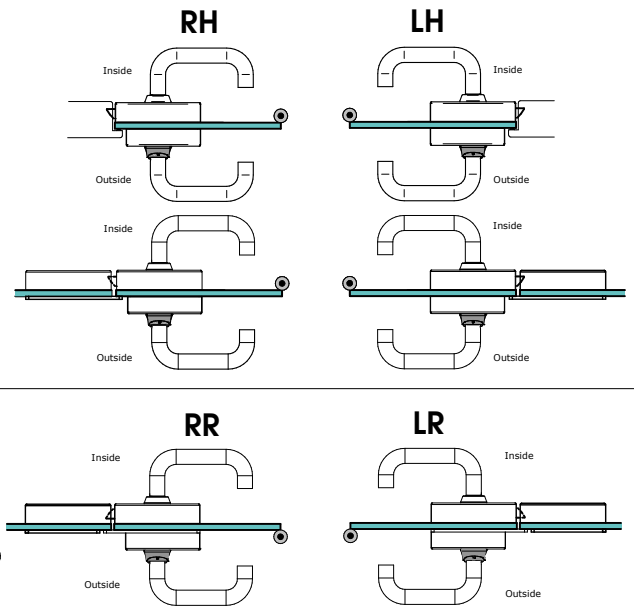

Installation guide Ei6xxxGD...

Selection of Handing

SALTO
inspired access

1. **Reverse Models (RR) (LR), only compatible for glass frames**
- (E) - Modelos reversos (RR) (LR), sólo compatibles para marcos de cristal
  - (D) - Auswärtsöffnende Versionen (RR) (LR), nur mit Glasrahmen kompatibel (Ganzglas Anlagen)
  - (F) - Modeles inversés (RR) (LR), uniquement pour cadres en verre
  - (I) - Modello inverso (RR) (LR), compatibile solo con strutture in cristallo