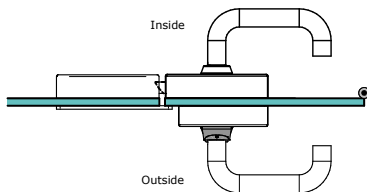

# Installation guide Ei6xxxGD...

Selection of Handing

**SALTO**  
inspired access

- Reverse Models (RR) (LR), only compatible for glass frames**
- (E) - Modelos reversos (RR) (LR), sólo compatibles para marcos de cristal
  - (D) - Auswärtsöffnende Versionen (RR) (LR), nur mit Glasrahmen kompatibel (Ganzglas Anlagen)
  - (F) - Modeles inversés (RR) (LR), uniquement pour cadres en verre
  - (I) - Modello inverso (RR) (LR), compatibile solo con strutture in cristallo

- SELECT HANDING**
- (E) -SELECCIONE MANO
  - (D) -DRÜCKERRICHTUNG WÄHLEN
  - (F) -CHOISIR LE SENS DE LA POIGNÉE
  - (I) -SELEZIONARE MANO

**Eng Strike plates for steel or wooden frames**

- Ⓔ *Cerraderos para marcos metálicos o de madera*
- Ⓓ Schliessbleche für Metall- oder Holzrahmen
- Ⓕ *Gâche pour encadrement métalliques ou en bois*
- Ⓘ Incontri per telaio in legno o in metallo

**Eng Strike included**

- Ⓔ *Cerradero incluido*
- Ⓓ Schliessblech inkludiert
- Ⓕ *Gâche incluse*
- Ⓘ Incontro incluso

**Eng Strike plates for Glass frames and fixed double doors**

- Ⓔ *Cerraderos para marcos de cristal y doble hoja fija*
- Ⓓ Gegenbeschläge für Glasrahmen und Standflügel von Doppelflügeltüren
- Ⓕ *Gâche pour encadrement en verre et double feuille fixe*
- Ⓘ Incontri per telaio in vetro e doppia anta fissa