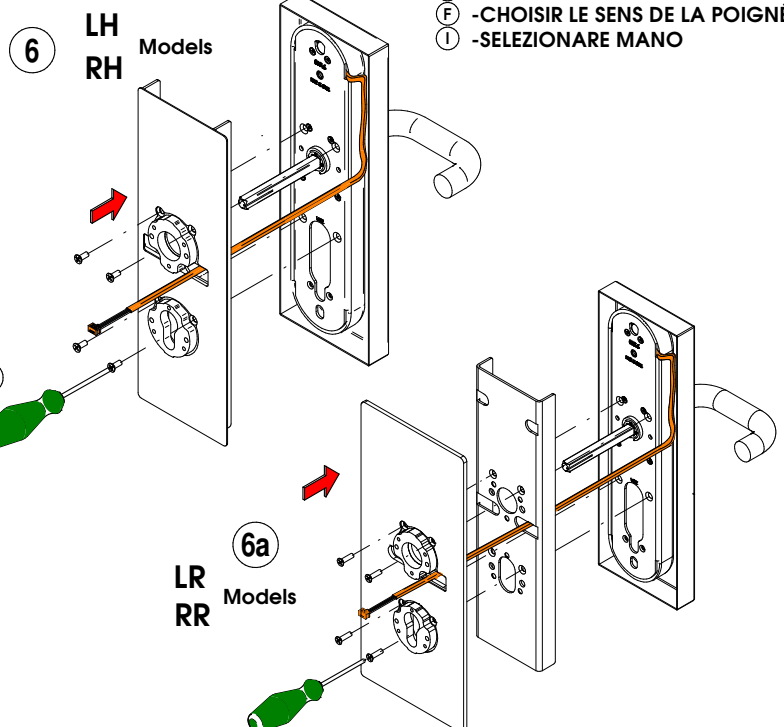

**\* NOTA:**  
Este aparato cumple con la norma FCC apartado 15. Esta operación está sujeta a las siguientes dos condiciones: (1) El aparato no debe de producir interferencias perjudiciales, y (2) este aparato debe procesar cualquier interferencia recibida, incluidas interferencias que puedan causar funcionamientos no deseados.  
Nota: Este aparato ha sido testado y cumple con los requisitos para dispositivos digitales Clase A, conforme con la parte 15 de las normas FCC. Estos requisitos están establecidas para asegurar una protección razonable contra las interferencias perjudiciales cuando el dispositivo se utiliza en ámbitos comerciales. Este dispositivo, genera, utiliza, y puede producir energía de radiofrecuencia, y si no se instala y utiliza de acuerdo a las normas establecidas en sus manuales, puede producir interferencias negativas para la comunicación por radiofrecuencia. La utilización de este dispositivo en un entorno residencial puede generar interferencias negativas por lo cual el usuario debe, él mismo adecuar su uso correcto.

# Installation guide Ei6xxxGD...

Selection of Handing

**SALTO**  
inspired access

- Reverse Models (RR) (LR), only compatible for glass frames**
- (E) - Modelos reversos (RR) (LR), sólo compatibles para marcos de cristal
  - (D) - Auswärtsöffnende Versionen (RR) (LR), nur mit Glasrahmen kompatibel (Ganzglas Anlagen)
  - (F) - Modeles inversés (RR) (LR), uniquement pour cadres en verre
  - (I) - Modello inverso (RR) (LR), compatibile solo con strutture in cristallo

- SELECT HANDING**
- (E) -SELECCIONE MANO
  - (D) -DRÜCKERRICHTUNG WÄHLEN
  - (F) -CHOISIR LE SENS DE LA POIGNÉE
  - (I) -SELEZIONARE MANO

**Eng Strike plates for steel or wooden frames**

- Ⓔ *Cerraderos para marcos metálicos o de madera*
- Ⓓ Schliessbleche für Metall- oder Holzrahmen
- Ⓕ *Gâche pour encadrement métalliques ou en bois*
- Ⓘ Incontri per telaio in legno o in metallo