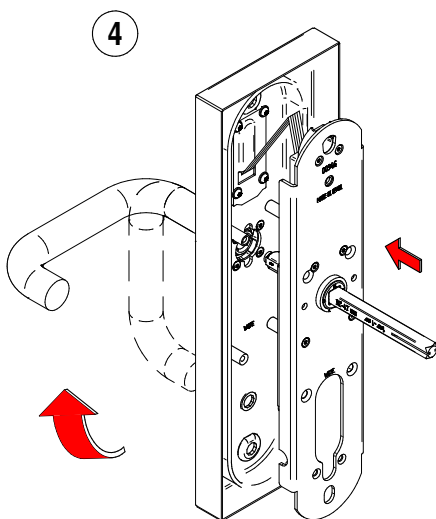

# Installation guide Ei6xxxGD...

Selection of Handing

**SALTO**  
inspired access

- Reverse Models (RR) (LR), only compatible for glass frames**
- (E) - Modelos reversos (RR) (LR), sólo compatibles para marcos de cristal
  - (D) - Auswärtsöffnende Versionen (RR) (LR), nur mit Glasrahmen kompatibel (Ganzglas Anlagen)
  - (F) - Modeles inversés (RR) (LR), uniquement pour cadres en verre
  - (I) - Modello inverso (RR) (LR), compatibile solo con strutture in cristallo

- SELECT HANDING**
- (E) -SELECCIONE MANO
  - (D) -DRÜCKERRICHTUNG WÄHLEN
  - (F) -CHOISIR LE SENS DE LA POIGNÉE
  - (I) -SELEZIONARE MANO

**Eng Strike plates for steel or wooden frames**

- Ⓔ *Cerraderos para marcos metálicos o de madera*
- Ⓓ Schliessbleche für Metall- oder Holzrahmen
- Ⓕ *Gâche pour encadrement métalliques ou en bois*
- Ⓘ Incontri per telaio in legno o in metallo