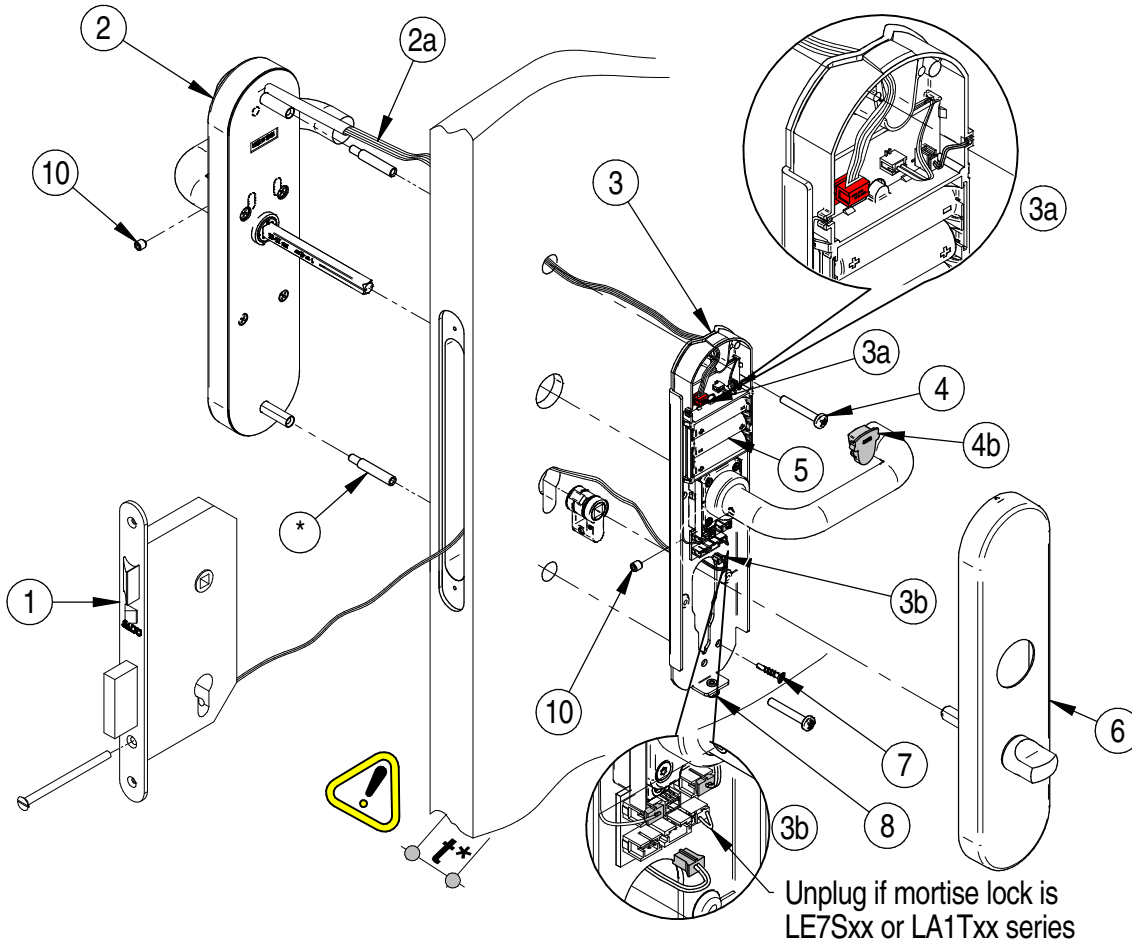

Installation guide

XS4 Original+ Ei6xx...

SALTO
inspired access

Ei651 xx..
Ei661 xx..

1. Eng * Required only for doors that exceed 60mm (2-3/8") thickness
2. E * Sólo para puertas de espesor mayor de 60mm (2-3/8")

Privacy thumbturn installation