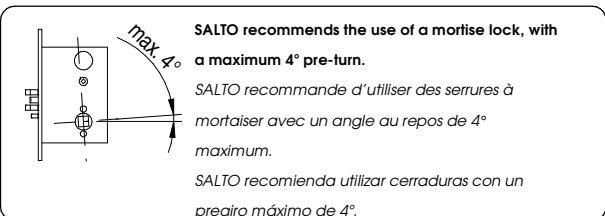

## XS4 Original+ Ei6xx...

**SALTO**  
inspired access

Ei 650 xx.. series

- Eng **Installation guide**
- E *Guía de instalación*
- D *Montageanleitung*
- F *Guide d'installation*
- I *Guida all'installazione*

**SALTO Tubular Latch to be included ALWAYS with the product!**  
*Picaporte tubular SALTO a incluir SIEMPRE con el producto!*

**SALTO LT2Lxx Tubular latch With Ei6xxA2... Only!**

**⚠**

$\varnothing 25$   
 $\varnothing 1''$