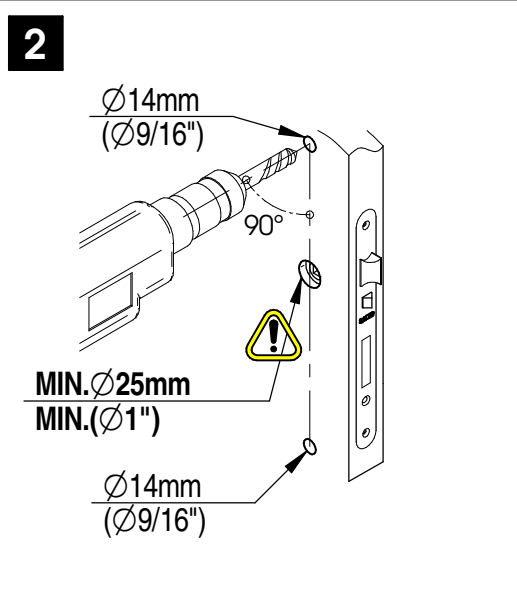

## XS4 Original+ Ei6xx...

**SALTO**  
inspired access

Eng Select handing (E) Seleccione mano (D) Drückerrichtung wählen  
 (F) Choisir le sens de la bêteille (I) Selezionare mano

Eng Installation (E) Instalación (D) Installation (F) Installation (I) Installazione