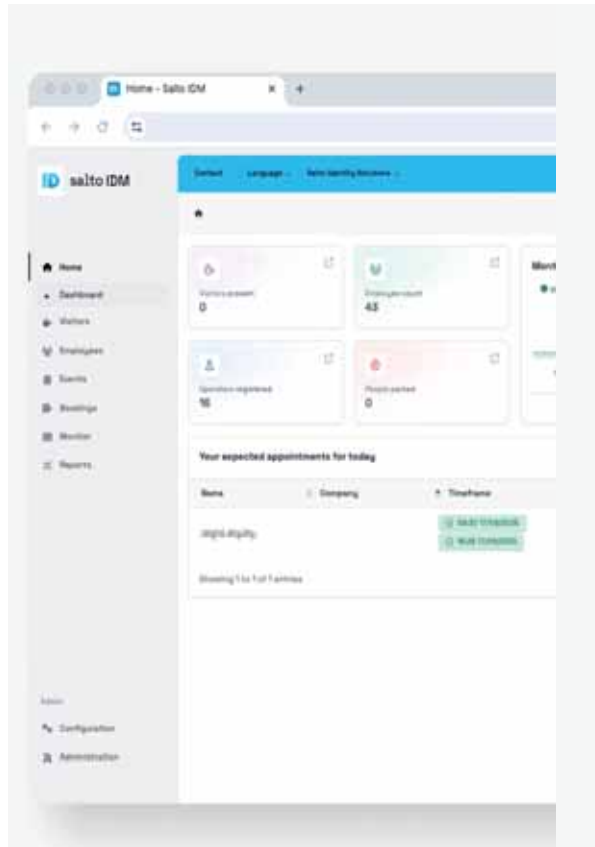

Software

IDM

Solución de gestión de identidades para el ecosistema de acceso inteligente Salto.

Salto IDM es una solución segura basada en web para la gestión de la identidad física y el acceso (PIAM), disponible como implementación alojada o local. Está diseñada para automatizar el registro, la validación, el acceso y la supervisión de usuarios, visitantes y contratistas.

Quiosco de autoregistro

Recepción digital

Check-in inteligente y sin contacto, ahora más sencillo

Permita un acceso rápido y sin llaves con los quioscos de autorregistro de Salto IDM, o cualquier otro dispositivo compatible, como su propia tablet, junto con herramientas de acceso digital, lo que elimina las colas, reduce el trabajo administrativo y mejora la experiencia del usuario.