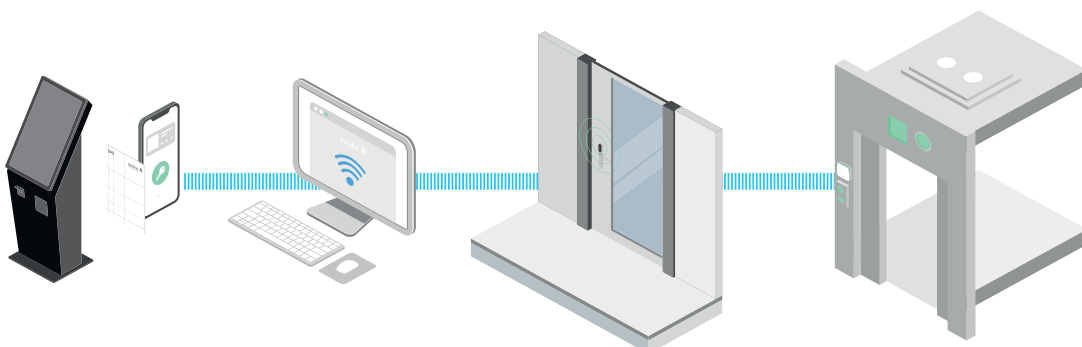

Visitante a pie. Autoinscripción:

Permitir que los visitantes se registren. Los visitantes pueden registrarse fácilmente proporcionando detalles básicos, como su nombre y correo electrónico y el nombre/correo electrónico del empleado que tienen intención de visitar (el anfitrión).