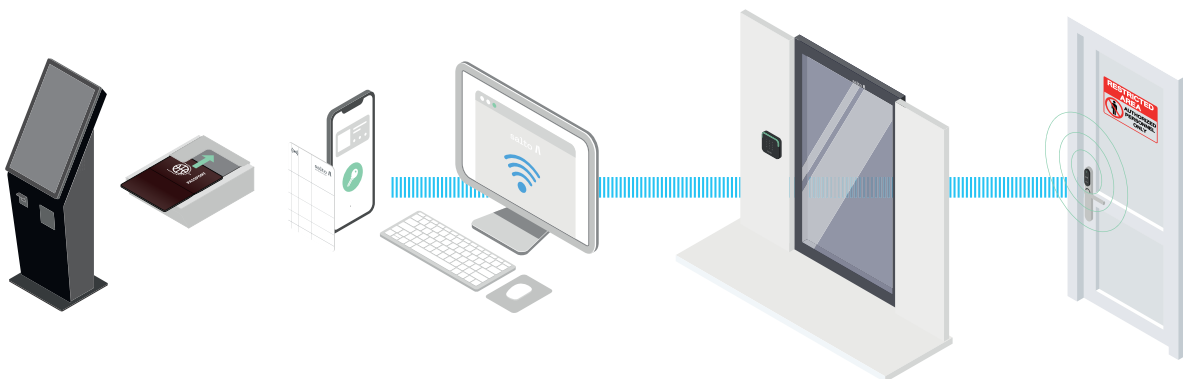

Contratistas. Autoinscripción

Los contratistas de Optimizeze inician sesión rápidamente y automatizan los procesos de emisión clave para lograr el cumplimiento normativo, hacer cumplir los protocolos de seguridad e impulsar los requisitos de seguridad del sitio.