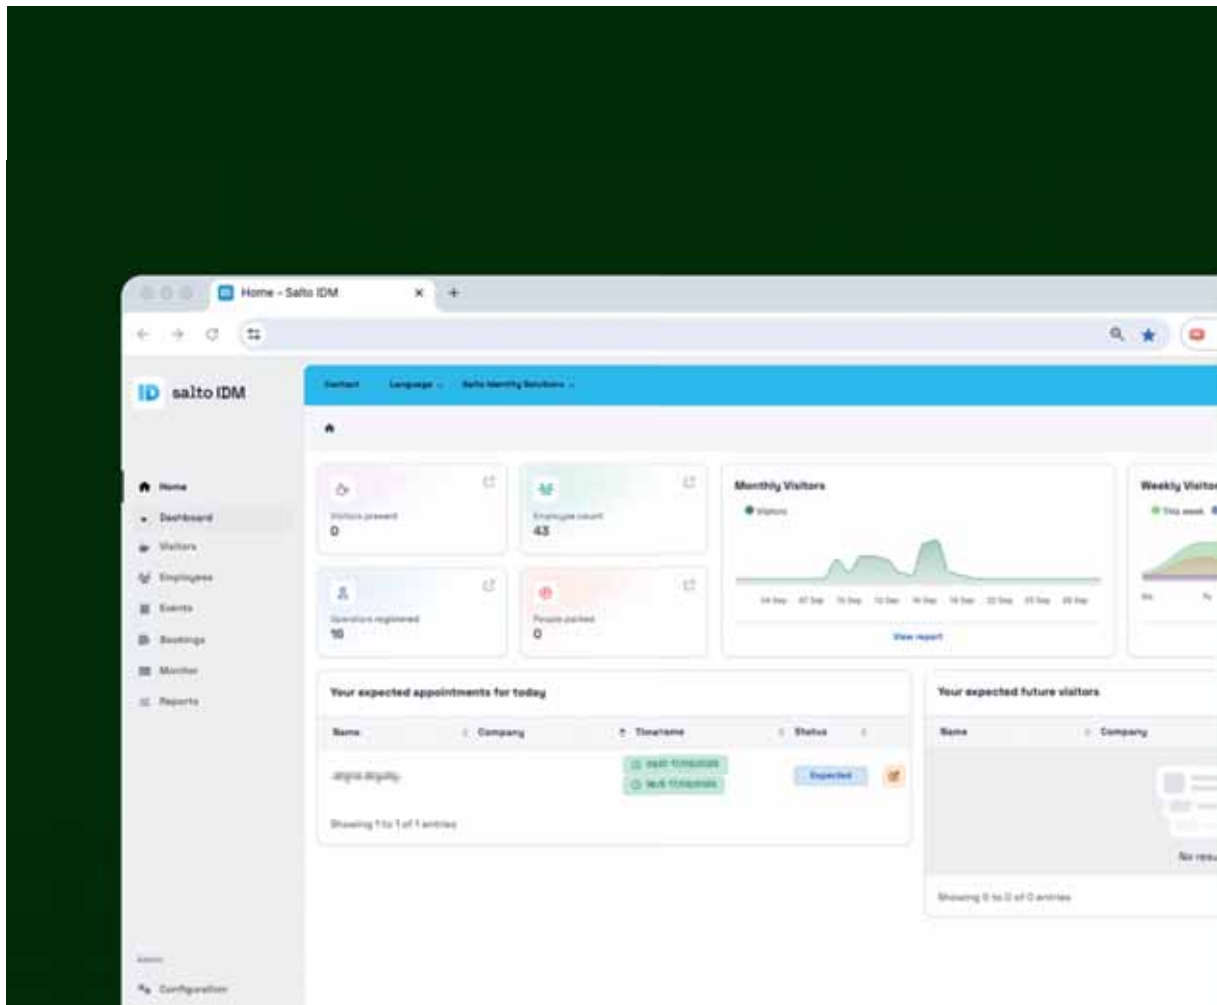

Solución de gestión de identidades para el ecosistema de acceso inteligente Salto

Salto IDM es una plataforma integral de gestión de identidad física y acceso (PIAM) diseñada para centralizar y automatizar el acceso en toda tu organización.

Creado para agilizar la incorporación de identidades y el aprovisionamiento de acceso, Salto IDM combina automatización inteligente, controles basados en roles e integraciones perfectas con RR. HH. y el ecosistema de acceso inteligente de Salto.

Desde el registro previo de visitantes hasta los flujos de trabajo de contratistas, ofrece una gestión de acceso segura, eficiente y conforme a las políticas, todo desde una única plataforma intuitiva.