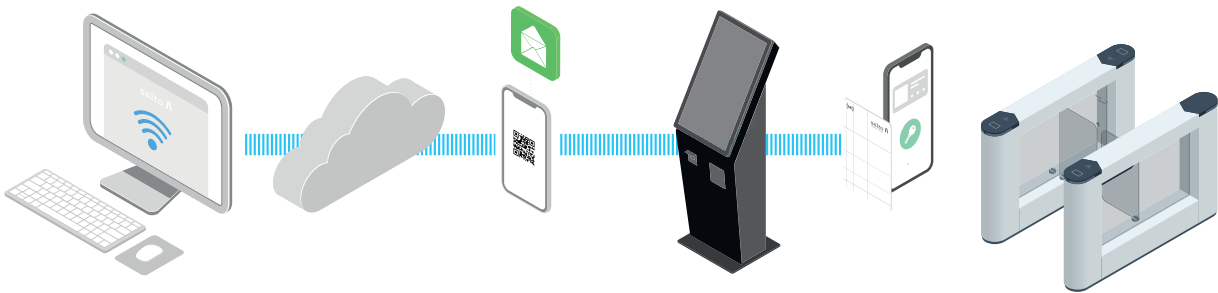

Registro de identidad del usuario. Un acceso basado en roles.

Creado para simplificar las operaciones, reducir el riesgo y eliminar el trabajo manual, Salto IDM está mejorado con automatización avanzada, entrega de claves móviles e integración directa con el ecosistema de acceso inteligente de Salto.

A través de la integración con Salto Space, Salto IDM traduce estas identidades en usuarios de Salto Space, con perfiles de acceso preasignados, automatiza su aprovisionamiento de claves físicas y móviles y garantiza que solo las personas autorizadas reciban el acceso correcto en el momento adecuado.

Visitas habituales. Registro previo:

Los visitantes reciben un correo de confirmación con un código QR que permite un registro rápido y sin contacto, ya sea escaneándolo, guardándolo en su cartera digital o mediante reconocimiento facial. Al llegar, el sistema notifica automáticamente al anfitrión y registra la visita en Salto IDM, garantizando trazabilidad completa y cumplimiento total.