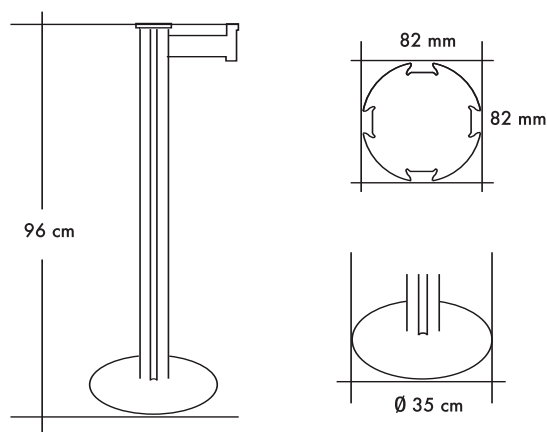

Accesorios

Display Fijo A4*: Medidas: 30,5 cm alto x 32 cm largo x 5 cm profundidad.
Portafolletos**: Medidas: 15,1 cm alto x 11 cm largo x 3,5 cm profundidad.

Acabados	Cromo	
	Negro	
	Alunox Titanium (efecto inox)	
	Alunox Natural (efecto anodizado plata)	
Colores Cintas	Azul Royal	
	Azul Marino	
	Rojo	
	Negro	
	Gris