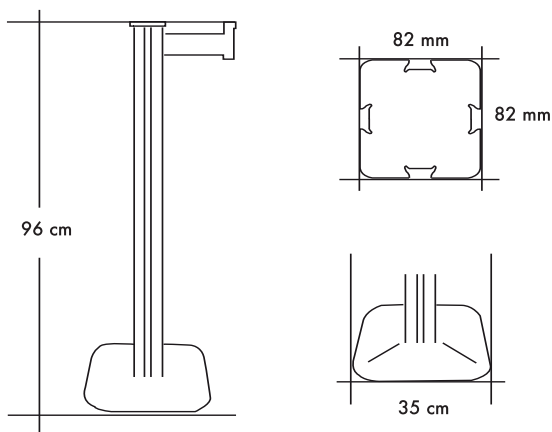

Colores cinta

Azul royal, azul marino, rojo, negro, gris.
Otros colores, consultar.

Accesorios

Display Fijo A4*: Medidas: 30,5 cm alto x 32 cm largo x 5 cm profundidad.
Portafolletos**: Medidas: 15,1 cm alto x 11 cm largo x 3,5 cm profundidad.

La base se completa con un embellecedor cuadrado con bordes redondeados, estampado de acero, 1,2 mm de grosor y en el mismo acabado que el tubo.

Retráctil

Sistema modular de fácil sustitución. Fabricado en nylon con fibra de vidrio.

Incluye: cinta de nylon o poliéster de 5 cm de ancho y 2,20 m de largo, terminal de cinta con bloqueo de seguridad, tapa superior y sistema de freno para el rebobine seguro de la cinta.

Acabados

Cromo, negro, alunox titanium, alunox natural.