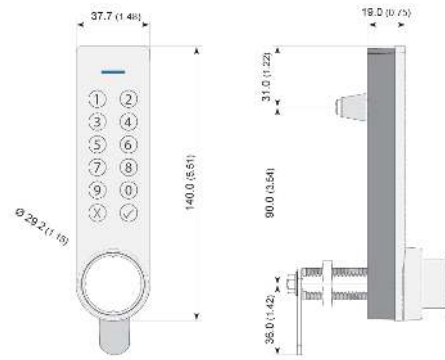

Características Principales

- Las cerraduras se adaptan para casi todo tipo de material de taquilla (incluso puertas metálicas de una sola pared) y no requieren cableado.
- Con y sin teclado de código PIN: es posible el uso de ambas variantes de forma combinada
- Transferencia segura de datos entre la cerradura y el soporte de datos
- Posibilidad de impresión personalizada del pulsador
- Easy retrofitting of existing lockers, no cabling and suitable for all locker materials.
- Indicación de estado mediante la posición del pulsador

Características técnicas

- Instalación vertical y horizontal
- Cambio de batería desde el exterior
- Cierre mecánico (motor) para una máxima fiabilidad
- Operating temperature: -20°C to +60°C

Dibujo técnico

Plataformas tecnológicas

Gantner

Funcionalidad de Gantner