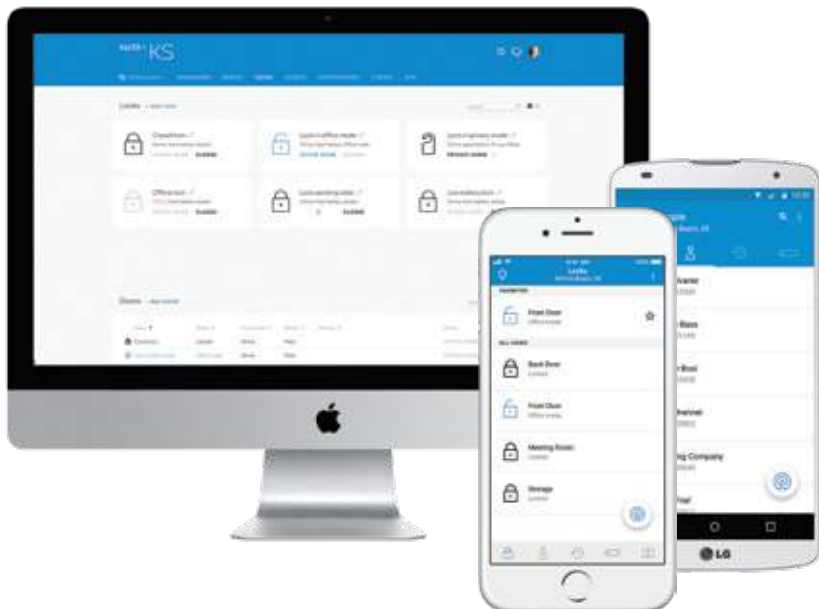

REPORTA CUALQUIER ACTIVIDAD

Recibe notificaciones específicas a una puerta o a la actividad del usuario.

CÓMO FUNCIONA

Control de accesos allá donde estés y en tiempo real.

SALTOKS.COM Y LA APP MÓVIL

Tu portal de acceso a tu cuenta es el lugar dónde puedes abrir puertas, crear grupos de acceso, gestionar usuarios y ver las entradas a tus puertas desde tu ordenador y, también, desde cualquiera de tus dispositivos móviles.

TAG

Un tag RFID que convierte a las llaves tradicionales en una cosa del pasado. Al presentar en la cerradura la nueva llave, se da acceso en cuestión de segundos tanto a visitantes como a empleados. Siempre de acuerdo a los derechos de acceso.

CONTROLA CON ABSOLUTA COMODIDAD TU CUENTA SALTO KS

Tu cuenta SALTO KS te permite establecer quién, dónde y en qué momento puede entrar. Crea grupos de usuarios, asigna o bloquea tags, determina a qué puertas pueden acceder, en qué día y a qué hora.

APERTURA
REMOTA

MENSAJES Y
ALERTAS

NIVEL DE
SEGURIDAD
BANCARIO

MULTIPLATAFORMA

Puedes manejar el control de accesos de SALTO KS desde cualquier dispositivo - móvil, tablet, pc - todo lo que necesitas es un dispositivo online con conexión a Internet.