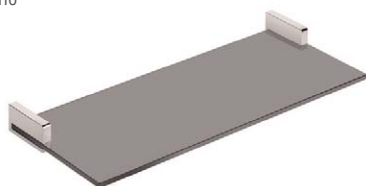

Cromo-negro  
80 x 160 x 75 mm / 80 x 160 x 85 mm

**2530144 / 2530145**  
EXTREME  
Estante vidrio

(C)

**Acabados**

Cromo-vidrio templado  
400 x 55 x 100 mm / 600 x 55 x 100 mm

**2530168**

EXTREME  
Estante vidrio

(E)

**Acabados**

Cromo-vidrio templado  
600 x 55 x 260 mm

**2530163**

EXTREME  
Toallero

(C)

**Acabados**

Cromo  
300 x 35 x 70 mm / 450 x 35 x 70 mm  
600 x 35 x 70 mm / 800 x 35 x 70 mm