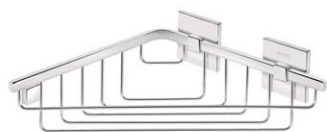

(A)

**Acabados**

Cromo  
125 x 130 x 50 mm

**2640150**  
DUO SQUARE  
Container rincón

(B)

**Acabados**

Cromo  
210 x 80 x 210 mm / 260 x 80 x 260 mm / 260 x 130 x 260 mm

**2640144 / 2640145**  
DUO SQUARE  
Estante vidrio