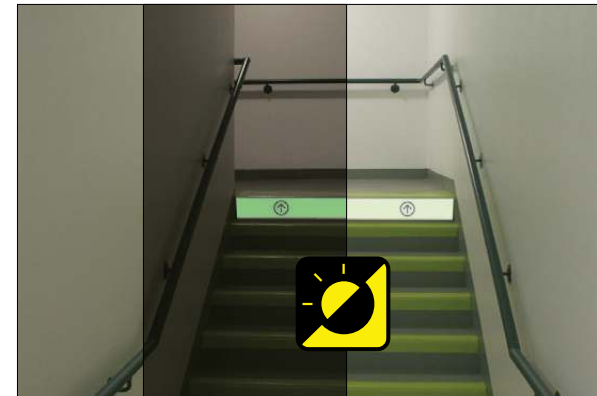

# volea

| marcal full access

aluminium | アルミ | ألومنيوم

**volea 100**  
w ... x h 114 x d 3 mm  
w ... x h 4,48 x d 0,11"

**volea 200**  
w 10000 x h 100 mm  
w 393,7 x h 3,93"

**volea 300**  
w 80 x h 80 x d 0,1 mm  
w 3,15 x h 3,15 x d 0,003"