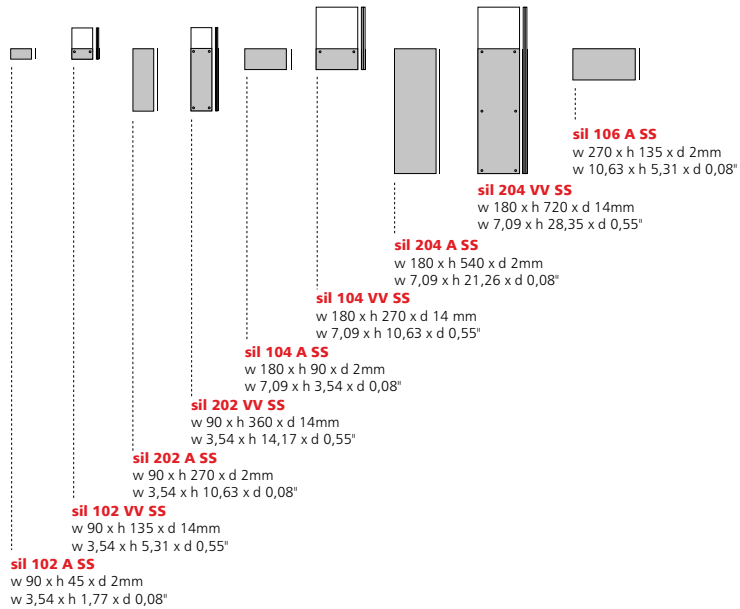

sil 602 VV SS

w 90 x h 135 x d 57,5mm
w 3,54 x h 5,31 x d 2,26"

sil 604 VV SS

w 180 x h 270 x d 78,5mm
w 7,09 x h 10,63 x d 3,09"

sil 702 VV SS

w 90 x h 135 x d 57,5mm
w 3,54 x h 5,31 x d 2,26"

sil 704 VV SS

w 180 x h 270 x d 78,5mm
w 7,09 x h 10,63 x d 3,09"

sil 502 VV SS

w 90 x h 135 x d 45mm
w 3,54 x h 5,31 x d 1,77"

sil 504 VV SS

w 180 x h 270 x d 90mm
w 7,09 x h 10,63 x d 3,54"

sil 304 VV SS

w 180 x h 1448 x d 490mm
w 7,09 x h 57,01 x d 19,29"

sil 404 VV SS

w 180 x h 1365 x d 270mm
w 7,09 x h 53,74 x d 10,63"

sil 904 VV SS

w 180 x h 1260 x d 270mm
w 7,09 x h 49,61 x d 10,63"

sil 802 VV SS

w 90 x h 135 x d 14mm
w 3,54 x h 5,31 x d 0,55"

sil 804 VV SS

sil 104 A SS full access
w 180 x h 90 x d 2,5mm
w 7,09 x h 3,54 x d 0,10"

sil 102 VV SS full access
w 90 x h 135 x d 15mm
w 3,54 x h 5,31 x d 0,59"