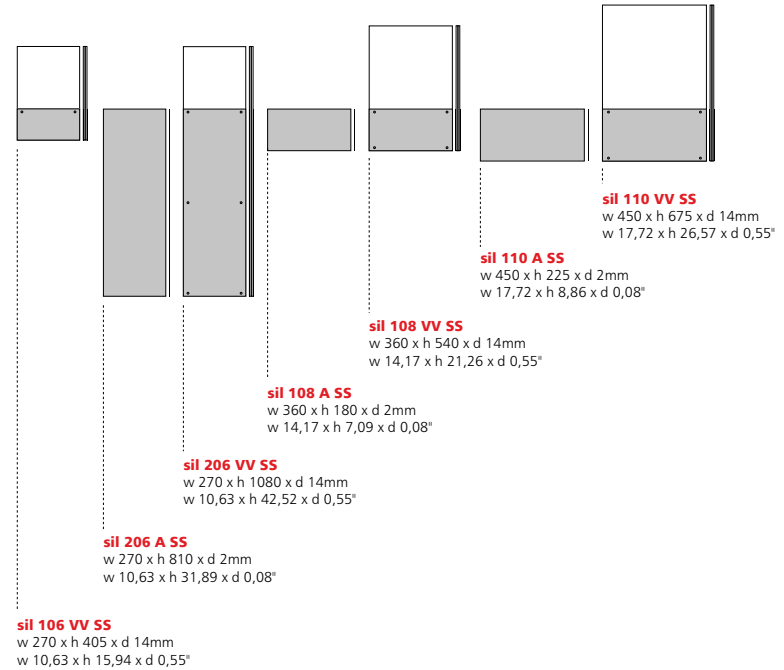

sil 602 VV SS

w 90 x h 135 x d 57,5mm
w 3,54 x h 5,31 x d 2,26"

sil 604 VV SS

w 180 x h 270 x d 78,5mm
w 7,09 x h 10,63 x d 3,09"

sil 702 VV SS

w 90 x h 135 x d 57,5mm
w 3,54 x h 5,31 x d 2,26"

sil 704 VV SS

w 180 x h 270 x d 78,5mm
w 7,09 x h 10,63 x d 3,09"

sil 502 VV SS

w 90 x h 135 x d 45mm
w 3,54 x h 5,31 x d 1,77"

sil 504 VV SS

w 180 x h 270 x d 90mm
w 7,09 x h 10,63 x d 3,54"

sil 304 VV SS

w 180 x h 1448 x d 490mm
w 7,09 x h 57,01 x d 19,29"

sil 404 VV SS

w 180 x h 1365 x d 270mm
w 7,09 x h 53,74 x d 10,63"

sil 904 VV SS

w 180 x h 1260 x d 270mm
w 7,09 x h 49,61 x d 10,63"

sil 802 VV SS

w 90 x h 135 x d 14mm
w 3,54 x h 5,31 x d 0,55"

sil 804 VV SS

sil 104 A SS full access
w 180 x h 90 x d 2,5mm
w 7,09 x h 3,54 x d 0,10"

sil 102 VV SS full access
w 90 x h 135 x d 15mm
w 3,54 x h 5,31 x d 0,59"