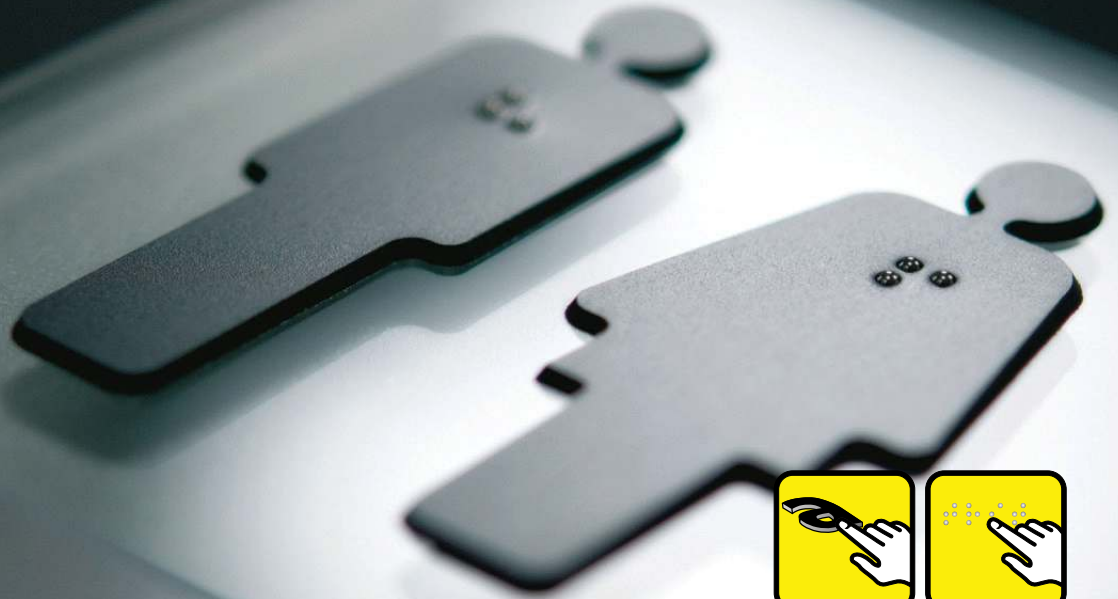

w 180 x h 270 x d 14mm
w 7,09 x h 10,63 x d 0,55"

salle de réunion :

témoin vert ou rouge indiquant une salle libre ou occupée.

meeting room :

green or red telltale indicating a free or busy room.

marcal full access

sil 104 A SS full access
w 180 x h 90 x d 2,5mm
w 7,09 x h 3,54 x d 0,10"

sil 102 VV SS full access
w 90 x h 135 x d 15mm
w 3,54 x h 5,31 x d 0,59"