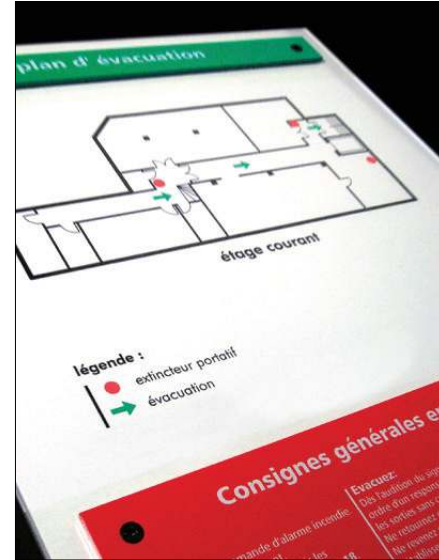

marcal

www.marcal.fr

sécurité
| design **marcal**

aluminium: thermolaquage rouge sécurité RAL 3001
powder coating safety red, lacado epoxi rojo seguridad,
epoxy rosso sicurezza, gemalte sicherheit rote epoxy,
ألومنيوم مطلي بالايوكسي لون السلامة الأحمر, 塗られた緑の安全

aluminium | アルミ | ألومنيوم
+ PMMA | アクリル | صفائح الأكريليك, زجاج عضوي.

secu PEV CONS A3
w 297 x h 420 x d 8,5mm
w 11,69 x h 16,54 x d 0,33"

secu PEV A3
w 297 x h 420 x d 8,5mm
w 11,69 x h 16,54 x d 0,33"

secu PEV i A3
w 420 x h 297 x d 8,5mm
w 16,54 x h 11,69 x d 0,33"

secu PGI A3
w 297 x h 420 x d 8,5mm
w 11,69 x h 16,54 x d 0,33"

secu PGI A2
w 420 x h 594 x d 10,5mm
w 16,54 x h 23,39 x d 0,41"

secu CONS A4
w 210 x h 297 x d 8,5mm
w 8,27 x h 11,69 x d 0,33"

secu PEV F A4
w 210 x h 297 x d 8,5mm
w 8,27 x h 11,69 x d 0,33"

secu PEV i A4
w 297 x h 210 x d 8,5mm
w 11,69 x h 8,27 x d 0,33"

secu PIS A3
w 297 x h 420 x d 8,5mm
w 11,69 x h 16,54 x d 0,33"

secu PIS i A3
w 420 x h 297 x d 8,5mm
w 16,54 x h 11,69 x d 0,33"