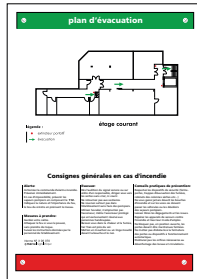

secu PEV A3
w 297 x h 420 x d 8,5mm
w 11,69 x h 16,54 x d 0,33"