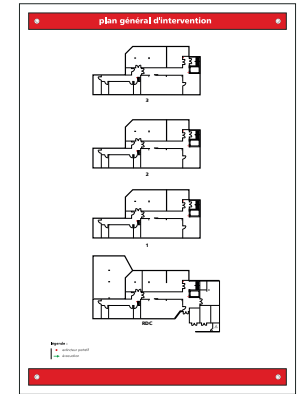

aluminium | アルミ | ألومنيوم
+ PMMA | アクリル | صفائح الأكريليك, زجاج عضوي.

secu PEV CONS A3
w 297 x h 420 x d 8,5mm
w 11,69 x h 16,54 x d 0,33"

secu PEV A3
w 297 x h 420 x d 8,5mm
w 11,69 x h 16,54 x d 0,33"

secu PEV i A3
w 420 x h 297 x d 8,5mm
w 16,54 x h 11,69 x d 0,33"

secu PGI A3
w 297 x h 420 x d 8,5mm
w 11,69 x h 16,54 x d 0,33"

secu PGI A2
w 420 x h 594 x d 10,5mm
w 16,54 x h 23,39 x d 0,41"

secu CONS A4
w 210 x h 297 x d 8,5mm
w 8,27 x h 11,69 x d 0,33"

secu PEV F A4
w 210 x h 297 x d 8,5mm
w 8,27 x h 11,69 x d 0,33"

secu PEV i A4
w 297 x h 210 x d 8,5mm
w 11,69 x h 8,27 x d 0,33"

secu PIS A3
w 297 x h 420 x d 8,5mm
w 11,69 x h 16,54 x d 0,33"

secu PIS i A3
w 420 x h 297 x d 8,5mm
w 16,54 x h 11,69 x d 0,33"