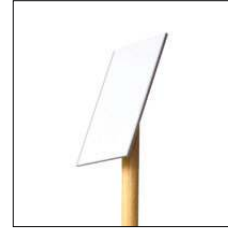

marcal

www.marcal.fr

Qborne

| design **marcal**

bois massif tourné + gomme sandow,
turned wood + sandow rubber,
madera maciza torneada + goma sandow,
legno massiccio tornito + gomma sandow,
gedrehtes Holz + sandow gummi,
さされた木 + のゴム,
خشب صلب مخروط + صمغ

QB 101
w 300 x h 700 x d 300mm
w 16,53 x h 27,56 x d 10,55"

QB 120
w 1700 x Ø 6mm
w 66,93 x Ø 0,24"

QB 110
w 300 x h 1350 x d 300mm
w 11,81 x h 53,15 x d 11,81"

QB 112
w 300 x h 1350 x d 300mm
w 11,81 x h 53,15 x d 11,81"