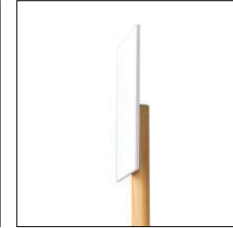

marcal

www.marcal.fr

Qborne

| design **marcal**

bois massif tourné + gomme sandow,
turned wood + sandow rubber,
madera maciza torneada + goma sandow,
legno massiccio tornito + gomma sandow,
gedrehtes Holz + sandow gummi,
さされた木 + のゴム,
خشب صلب مخروط + صمغ

QB 101
w 300 x h 700 x d 300mm
w 16,53 x h 27,56 x d 10,55"

QB 120
w 1700 x Ø 6mm
w 66,93 x Ø 0,24"

QB 110
w 300 x h 1350 x d 300mm
w 11,81 x h 53,15 x d 11,81"

QB 112
w 300 x h 1350 x d 300mm
w 11,81 x h 53,15 x d 11,81"