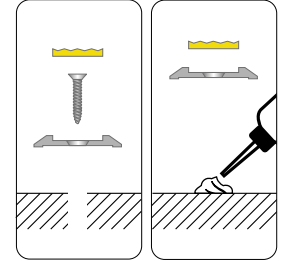

marcal

www.marcal.fr

podotone

| marcal full access

inox brossé AISI 316L + DIAMONDRED®**Dural**,
brushed stainless steel, acero inoxidable mate,
acciaio inox spazzolato, edelstahl,
 فولاذ مصقول للصدأ مقاوم

podotone bouton out 35
w 35 x h 35 x d 4,5 mm
w 11,02 x h 1,38 x d 0,18"

podotone bouton out 25
w 25 x h 25 x d 4,5 mm
w 10,83 x h 0,98 x d 0,18"

vis non fournies
screw not included

inox brossé AISI 316L
brushed stainless steel, acero inoxidable mate,
acciaio inox spazzolato, edelstahl,
 فولاذ مصقول للصدأ مقاوم

podotone bouton in 35
w 35 x h 35 x d 4,5 mm
w 11,02 x h 1,38 x d 0,18"

podotone bouton in 25
w 25 x h 25 x d 4,5 mm
w 10,83 x h 0,98 x d 0,18"

option tige M5 sur demande.
h 16mm / 30mm
screw M5 option on request