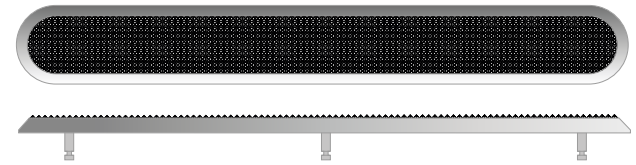

marcal

www.marcal.fr

podoinox

| marcal full access

podo barre in
w 280 x h 35 x d 5 mm
w 11,02 x h 1,38 x d 0,19"

indoor

inox brossé | AISI 316L
brushed stainless steel,
acero inoxidable cepillado mate,
acciaio inox spazzolato, edelstahl gebürstet,
فولاذ مصقول للصدأ مقاوم،
ブラシをかけたステンレス鋼

laiton brossé,
brushed brass, latón cepillado mate,
ottone spazzolato, matt gebürstet messing,
マットは真鍮を起毛, نحاس مصقول

podo barre out
w 280 x h 35 x d 5 mm
w 11,02 x h 1,38 x d 0,19"

outdoor

inox brossé avec du relief | AISI 316L
brushed stainless steel with relief,
acero inoxidable cepillado mate con relieve,
acciaio inox spazzolato con rilievo,
edelstahl gebürstet mit relief,
ブラシをかけたステンレス鋼,
فولاذ مقاوم للصدأ مصقول بنحت بارز

podo bouton in
w 35 x h 35 x d 5 mm
w 1,38 x h 1,38 x d 0,19"

podo bouton out
w 35 x h 35 x d 5 mm
w 1,38 x h 1,38 x d 0,19"

podo bouton ABS
w 35 x h 35 x d 5 mm
w 1,38 x h 1,38 x d 0,19"

indoor

inox brossé | AISI 316L
brushed stainless steel,
acero inoxidable cepillado mate,
acciaio inox spazzolato, edelstahl gebürstet,
فولاذ مقاوم للصدأ مصقول, ブラシをかけたステンレス鋼

laiton brossé,
brushed brass, latón cepillado mate,
ottone spazzolato, matt gebürstet messing,
ماتس مصقول, 真鍮を起毛

outdoor

inox brossé avec du relief | AISI 316L
brushed stainless steel with relief,
acero inoxidable cepillado mate con relieve,
acciaio inox spazzolato con rilievo, edelstahl gebürstet mit relief,
فولاذ مقاوم للصدأ مصقول بنحت بارز, ブラシをかけたステンレス鋼