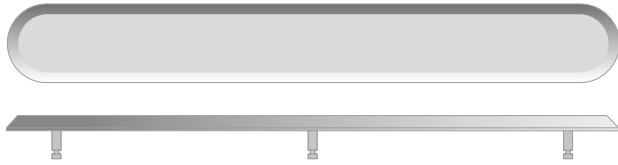

marcal

www.marcal.fr

podoinox

| marcal full access

podo barre in
w 280 x h 35 x d 5 mm
w 11,02 x h 1,38 x d 0,19"

indoor

inox brossé | AISI 316L
brushed stainless steel,
acero inoxidable cepillado mate,
acciaio inox spazzolato, edelstahl gebürstet,
فولاذ مصقول للصدأ مقاوم،
ブラシをかけたステンレス鋼

laiton brossé,
brushed brass, latón cepillado mate,
ottone spazzolato, matt gebürstet messing,
マットは真鍮を起毛, نحاس مصقول

podo barre out
w 280 x h 35 x d 5 mm
w 11,02 x h 1,38 x d 0,19"

outdoor

inox brossé avec du relief | AISI 316L
brushed stainless steel with relief,
acero inoxidable cepillado mate con relieve,
acciaio inox spazzolato con rilievo,
edelstahl gebürstet mit relief,
ブラシをかけたステンレス鋼,
فولاذ مقاوم للصدأ مصقول بنحت بارز

podo bouton in
w 35 x h 35 x d 5 mm
w 1,38 x h 1,38 x d 0,19"

podo bouton out
w 35 x h 35 x d 5 mm
w 1,38 x h 1,38 x d 0,19"

podo bouton ABS
w 35 x h 35 x d 5 mm
w 1,38 x h 1,38 x d 0,19"

indoor

inox brossé | AISI 316L
brushed stainless steel,
acero inoxidable cepillado mate,
acciaio inox spazzolato, edelstahl gebürstet,
فولاذ مقاوم للصدأ مصقول, ブラシをかけたステンレス鋼