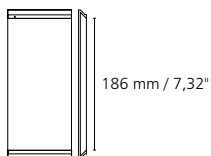

aluminium: poli miroir
mirror polished, pulido brillante, lucidato, glänzend poliert,
ألومنيوم ملئح, آلومنيوم بوليشو,

46mm / 1,81"

pil 101 V
w 70 x h 70 x d 11mm
w 2,76 x h 2,76 x d 0,43"

pil 102 V
w 140 x h 70 x d 11mm
w 5,51 x h 2,76 x d 0,43"

pil 104 V
w 210 x h 70 x d 11mm
w 8,27 x h 2,76 x d 0,43"

pil 106 V
w 420 x h 70 x d 11mm
w 16,54 x h 2,76 x d 0,43"

pil 504 V
w 210 x h 70 x d 70mm
w 8,27 x h 2,76 x d 2,76"

pil 802 V
w 90 x h 210 x d 11mm
w 3,54 x h 8,27 x d 0,43"

186 mm / 7,32"

pil 202 V
w 90 x h 210 x d 11mm
w 3,54 x h 8,27 x d 0,43"

pil 204 V
w 210 x h 210 x d 11mm
w 8,27 x h 8,27 x d 0,43"

pil 206 V
w 420 x h 210 x d 11mm
w 16,54 x h 8,27 x d 0,43"

pil 524 V
w 210 x h 210 x d 70mm
w 8,27 x h 8,27 x d 2,76"

pil 904 P
w 210 x h 1155 x d 270 mm
(pil 204 P : w 210 x h 210 x d 11 mm)
w 8,27 x h 45,47 x d 10,63"
(pil 204 P : w 8,27 x h 8,27 x d 0,43")

face 101
w 70 x h 70 x d 11mm
w 2,76 x h 2,76 x d 0,43"

face 102
w 140 x h 70 x d 11mm
w 5,51 x h 2,76 x d 0,43"