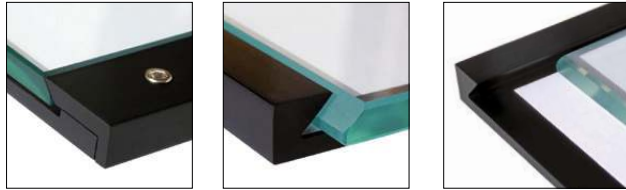

# paris

| design tecton

aluminium: anodisé noir  
black anodized, anodizado negro, anodizzato nero,  
eloxiert schwarz, 陽極酸化される黒, ألومنيوم مؤكسد اسود

aluminium | アルミ | ألومنيوم  
verre trempé | tempered glass, vidrio templado, vetro temperato,  
gehärtetem glas, 強化ガラス, زجاج صلب

**par 108 A**  
w 80 x h 170 x d 3mm  
w 3,15 x h 6,69 x d 0,12"

**par 208 V**  
w 80 x h 170 x d 8,5mm  
w 3,15 x h 6,69 x d 0,33"

**par 217 V**  
w 170 x h 170 x d 8,5mm  
w 6,69 x h 6,69 x d 0,33"

**par 321 V**  
w 210 x h 318 x d 9,5mm  
w 8,27 x h 12,52 x d 0,37"

**par 330 V**  
w 297 x h 318 x d 9,5mm  
w 11,69 x h 12,52 x d 0,37"

**par 221 V**  
w 210 x h 170 x d 8,5mm  
w 8,27 x h 6,69 x d 0,33"

**par 230 V**  
w 297 x h 170 x d 8,5mm  
w 11,69 x h 6,69 x d 0,33"