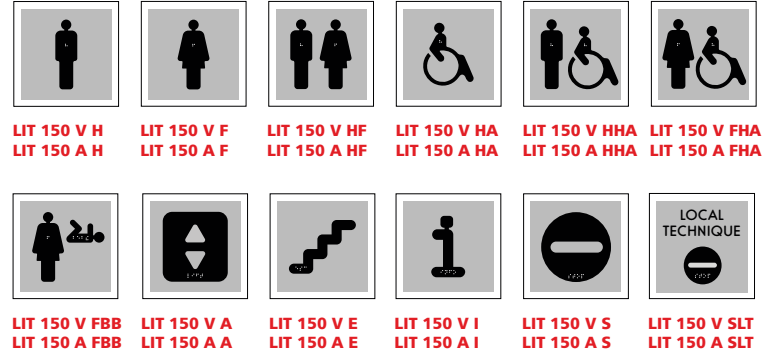

littera 150 | pictogrammes avec braille
(150x150mm) | braille pictograms