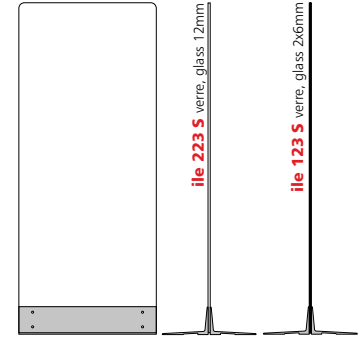

**ile 201 S**  
w 297 x h 1250 x d 512mm  
w 11,69 x h 49,21 x d 20,15"

**ile 212 S**  
w 420 x h 1500 x d 512mm  
w 16,53 x h 59,06 x d 20,15"

**ile 112 S**  
w 420 x h 1500 x d 512mm  
w 16,53 x h 59,06 x d 20,15"

**ile 212 E**  
w 420 x h 1500 x d 268mm  
w 16,53 x h 59,06 x d 10,55"

**ile 212 D**  
w 420 x h 1500 x d 268mm  
w 16,53 x h 59,06 x d 10,55"

**ile 112 D**  
w 420 x h 1500 x d 268mm  
w 16,53 x h 59,06 x d 10,55"

**ile 224 S**  
w 750 x h 2200 x d 512mm  
w 29,52 x h 86,61 x d 20,15"

**ile 223 S**  
w 750 x h 1800 x d 512mm  
w 29,52 x h 70,86 x d 20,15"

**ile 123 S**  
verre, glass 2x6mm

**ile 123 S**  
w 750 x h 1800 x d 512mm  
w 29,52 x h 70,86 x d 20,15"

**ile 233 S**  
w 1000 x h 1800 x d 512mm  
w 39,37 x h 70,86 x d 20,15"

**ile 231 S**  
w 1000 x h 1250 x d 512mm  
w 39,37 x h 49,21 x d 20,15"

**ile 241 S**  
w 2500 x h 1250 x d 512mm  
w 98,43 x h 49,21 x d 20,15"