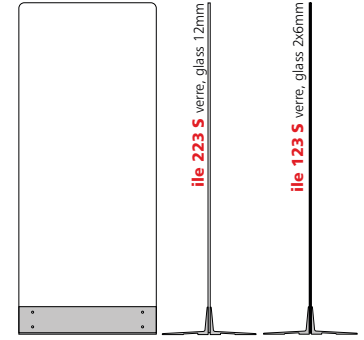

ile 212 S
w 420 x h 1500 x d 512mm
w 16,53 x h 59,06 x d 20,15"

ile 112 S
w 420 x h 1500 x d 512mm
w 16,53 x h 59,06 x d 20,15"

ile 212 E
w 420 x h 1500 x d 268mm
w 16,53 x h 59,06 x d 10,55"

ile 212 D
w 420 x h 1500 x d 268mm
w 16,53 x h 59,06 x d 10,55"

ile 112 D
w 420 x h 1500 x d 268mm
w 16,53 x h 59,06 x d 10,55"

ile 224 S
w 750 x h 2200 x d 512mm
w 29,52 x h 86,61 x d 20,15"

ile 223 S
w 750 x h 1800 x d 512mm
w 29,52 x h 70,86 x d 20,15"

ile 123 S
verre, glass 2x6mm

ile 123 S
w 750 x h 1800 x d 512mm
w 29,52 x h 70,86 x d 20,15"

ile 221 S
w 750 x h 1250 x d 512mm
w 29,52 x h 49,21 x d 20,15"

ile 236 S
w 1000 x h 3000 x d 315mm
w 39,37 x h 118,11 x d 12,40"

ile 234 S
w 1000 x h 2200 x d 512mm
w 39,37 x h 86,61 x d 20,15"

ile 233 S
w 1000 x h 1800 x d 512mm
w 39,37 x h 70,86 x d 20,15"

ile 231 S
w 1000 x h 1250 x d 512mm
w 39,37 x h 49,21 x d 20,15"

ile 241 S
w 2500 x h 1250 x d 512mm
w 98,43 x h 49,21 x d 20,15"

ile 215 S
w 420 x h 2500 x d 519mm
w 16,53 x h 98,43 x d 20,43"