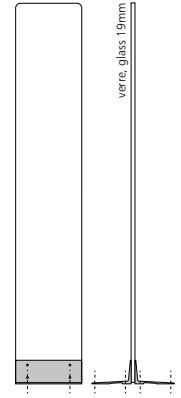

**ile 224 S**  
w 750 x h 2200 x d 512mm  
w 29,52 x h 86,61 x d 20,15"

**ile 223 S**  
w 750 x h 1800 x d 512mm  
w 29,52 x h 70,86 x d 20,15"

**ile 123 S**  
verre, glass 2x6mm

**ile 123 S**  
w 750 x h 1800 x d 512mm  
w 29,52 x h 70,86 x d 20,15"

**ile 221 S**  
w 750 x h 1250 x d 512mm  
w 29,52 x h 49,21 x d 20,15"

**ile 236 S**  
w 1000 x h 3000 x d 315mm  
w 39,37 x h 118,11 x d 12,40"

**ile 234 S**  
w 1000 x h 2200 x d 512mm  
w 39,37 x h 86,61 x d 20,15"

**ile 233 S**  
w 1000 x h 1800 x d 512mm  
w 39,37 x h 70,86 x d 20,15"

**ile 231 S**  
w 1000 x h 1250 x d 512mm  
w 39,37 x h 49,21 x d 20,15"

**ile 241 S**  
w 2500 x h 1250 x d 512mm  
w 98,43 x h 49,21 x d 20,15"

**ile 215 S**  
w 420 x h 2500 x d 519mm  
w 16,53 x h 98,43 x d 20,43"