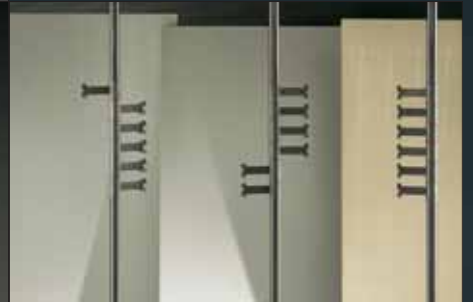

Diferente a otros muchos sistemas, los paneles sanitarios **d line** están empotrados en la pared. Esta solución comprende todas las necesidades sanitarias en un único y reducido espacio.

Funcional, minimalista y flexible.

La solidez y resistencia del sistema, vienen avaladas por la aprobación del British Standard Institute.

El sistema pasamanos **d line** comprende un concepto pensado para minimizar la necesidad de curvatura y ajuste. El "Omnibend" ensambla individualmente los discos que pueden añadirse o sustraerse para crear la mayoría de los ángulos. Conexiones innovadoras, de fácil instalación.

**d line**  
KNUD HOLSCHER DESIGN

Herrajes  
Accesorios de baño  
Paneles sanitarios  
**Balaustradas**  
Guardarropas  
Señalización

Herrajes  
Accesorios de baño  
Paneles sanitarios  
Balaustradas  
Guardarropas  
Señalización